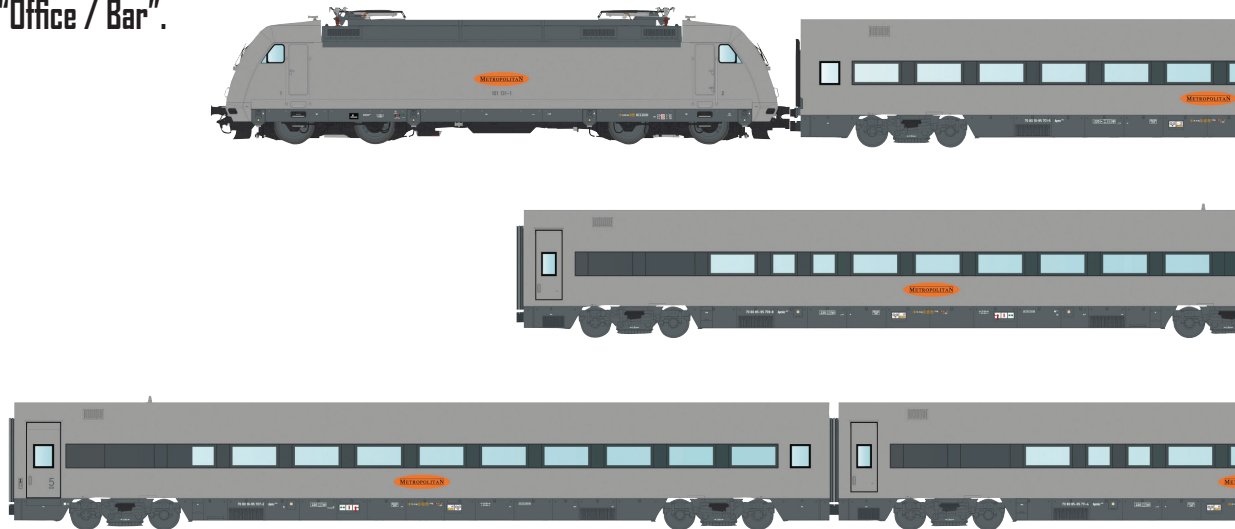

## *MetropolitaN* MW2404 DC/DC S/AC/AC S

MET Set 1 mit Lok und 3 Wagen:

-Lok 101 silbergrau mit Spezialkupplung an einem Ende.

-Wagen 1 Endwagen Apmz 116.0 „Silence“ mit einseitig Puffern und Gummiwulstübergang.

## *MetropolitaN ICE Berlin - Düsseldorf*