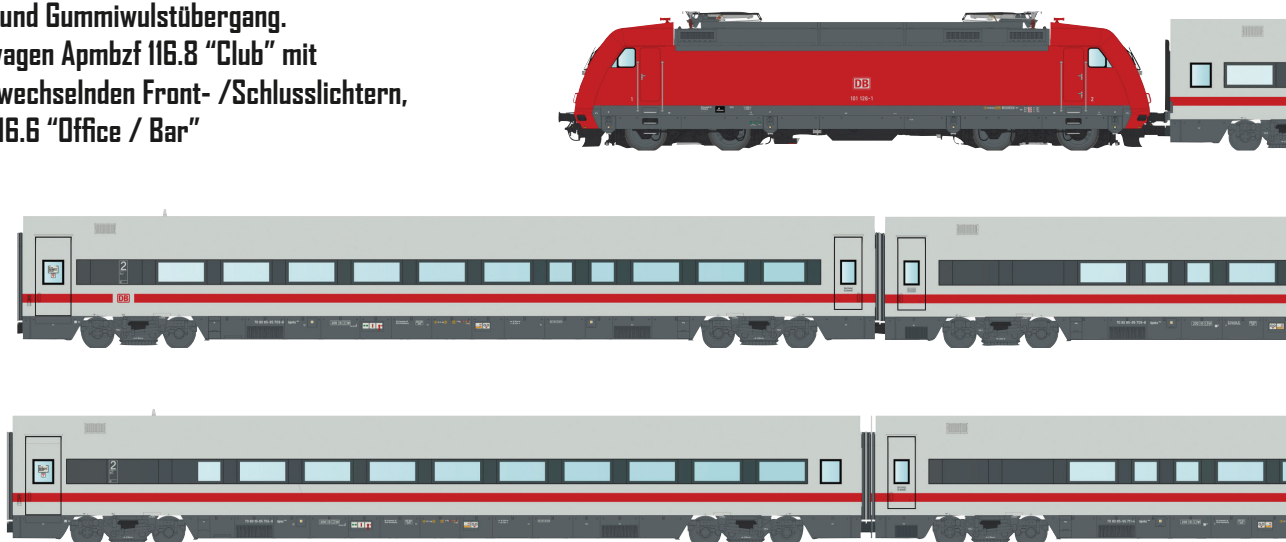

## *MetropolitaN ICE Berlin - Düsseldorf*

### *MW2406 DC / DC S / AC / AC S*

MET Set 1 mit Lok und 3 Wagen

Lok 101 Verkehrsrot mit Spezialkupplung an einem Ende.

Wagen 1 Endwagen Apmz 116.0 „Silence“ mit einseitig Puffern und Gummiwulstübergang.

Wagen 7 Steuerwagen Apmz 116.8 „Club“ mit in Fahrtrichtung wechselnden Front- /Schlusslichtern,  
Wagen 3 Apmz 116.6 „Office / Bar“

Alle Wagen inclusive Innenbeleuchtung

All cars with interior lighting

*MetropolitaN***MW2405 DC / AC**