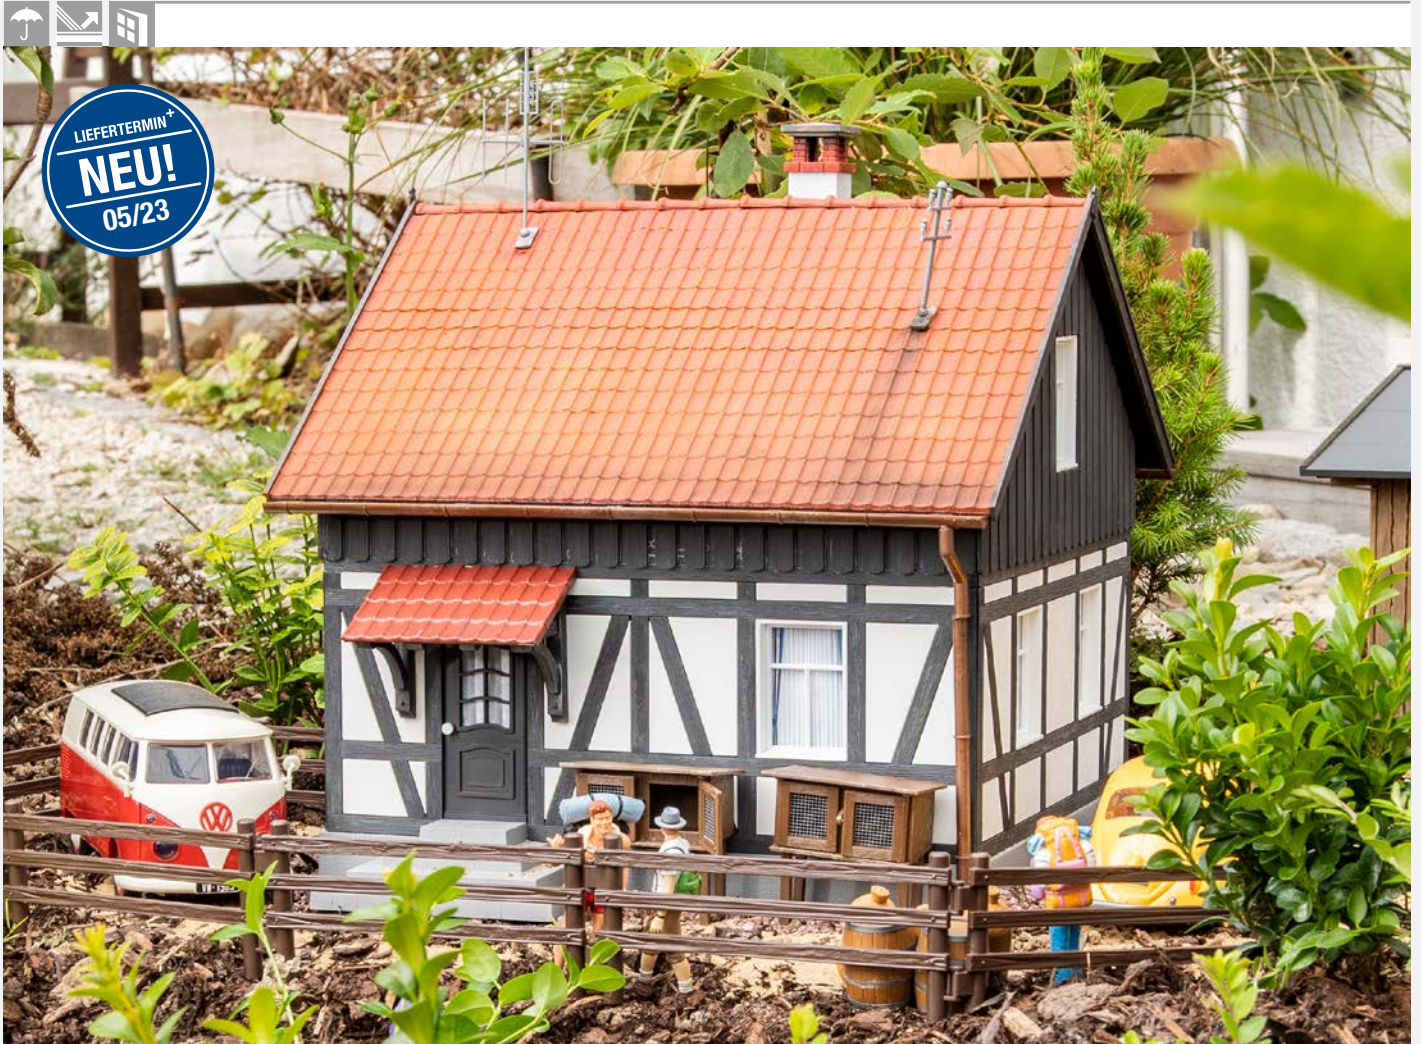

331780 330 x 355 x 347 mm · 12.9 x 13.9 x 13.6 inch

Fachwerkhäuschen

Fachwerkhaus mit Holzverschalung im Dachstock und einer beweglichen Haustüre mit einem Vordach.

Small half-timbered house · Ateliers · Vakwerkhuisjes

GB Half-timbered house with wooden boarding in the attic and a movable front door with a canopy.

F Maison à colombages avec un coffrage en bois au grenier et une porte de maison mobile avec un auvent.

NL Vakwerkhuis met houten betimmering op de zolderverdieping en een beweegbare voordeur met een overkapping.

169,99 €*