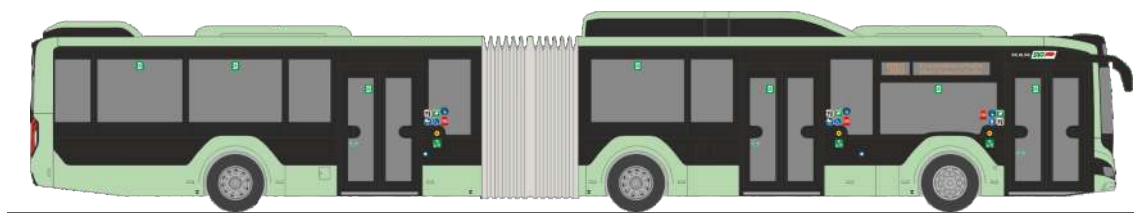

MAN Lion's City 18 G '18
„SVF Frankfurt/Oder“
75833 | 1:87 | D | 47,90 €