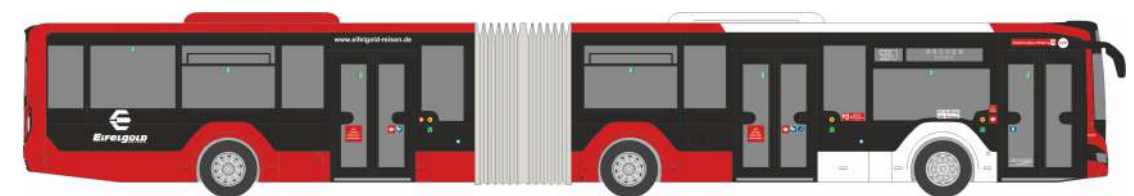

MAN Lion's City 18 '18
„Eifelgold Reisen, Simmerath“
75840 | 1:87 | D | 47,90 €