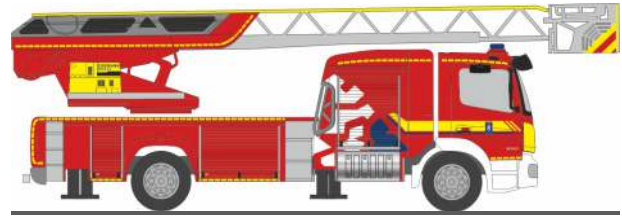

MAGIRUS DLK Atego ´19
„CGDIS“
71665 | 1:87 | LU | 36,90 €