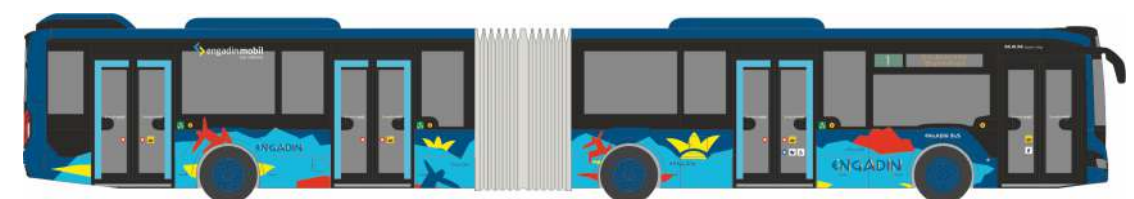

MAN Lion's City 18 '18
„Engadin“
75841 | 1:87 | CH | 47,90 €