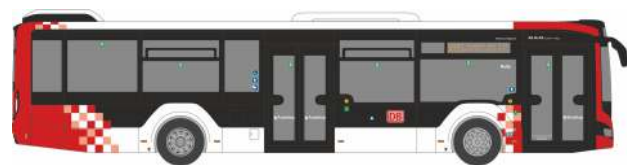

MAN Lion's City 12 ´18
„DB - Weser-Ems-Bus“
75369 | 1:87 | D | 39,90 €

**BAHN
edition Nr. 114**