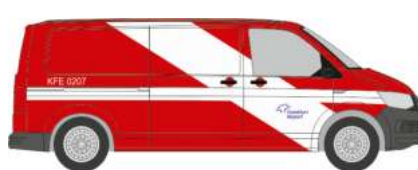

VOLKSWAGEN T6
„Flughafen Frankfurt“
53892 | 1:87 | D | 23,90 €