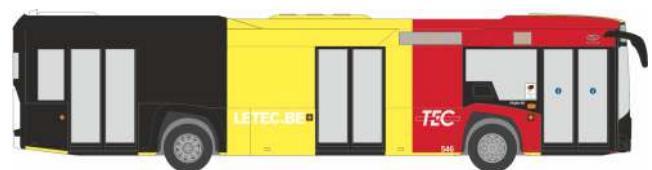

SOLARIS Urbino 12 ´14
„LETEC“
73051 | 1:87 | BE | 39,90 €