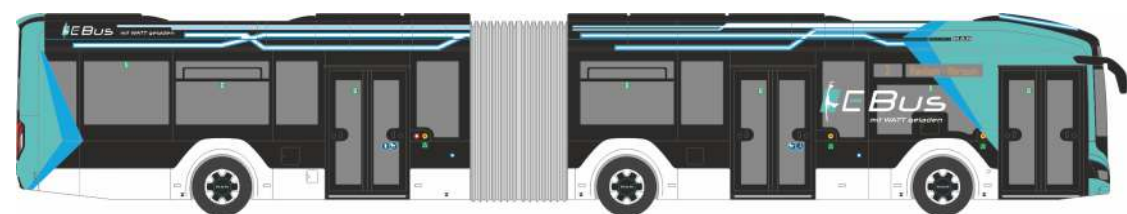

MAN Lion's City E 18 ´18
„Sylter Verkehrsgesellschaft“
76508 | 1:87 | D | 49,90 €