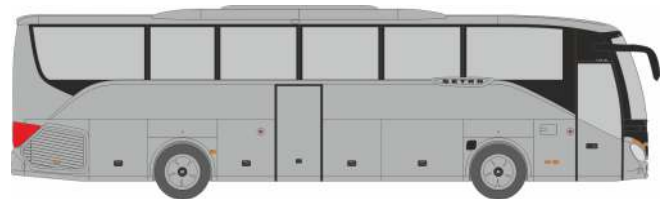

SETRA S 515 HD
„Polizei Mannschaftskraftwagen“
77908 | 1:87 | D | 37,90 €