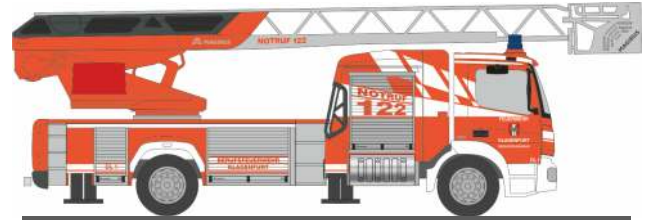

MAGIRUS DLK Atego ´19
„FW Klagenfurt“
71671 | 1:87 | AT | 36,90 €