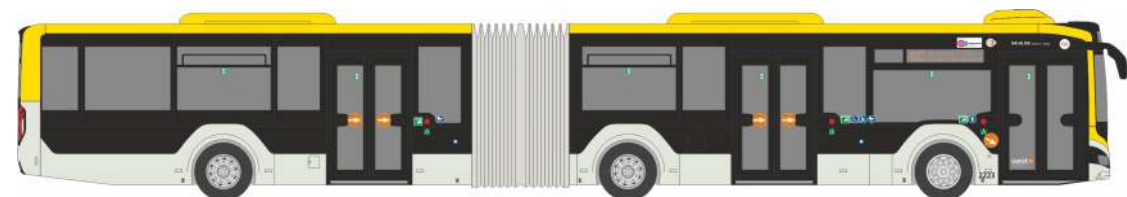

MAN Lion's City 18 ´18
„WestVerkehr Geilenkirchen“
75846 | 1:87 | D | 47,90 €