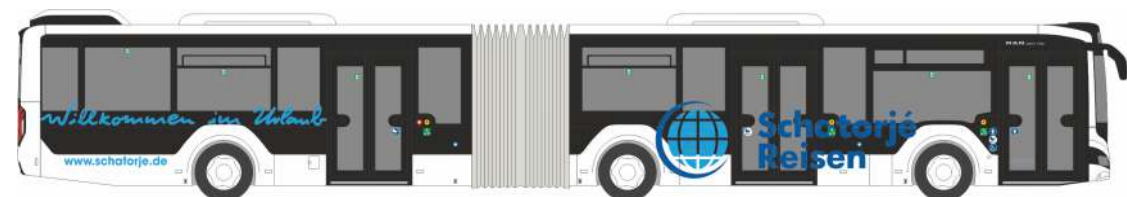

MAN Lion's City 18 ´18
„Schatorje Reisen“
75849 | 1:87 | D | 47,90 €