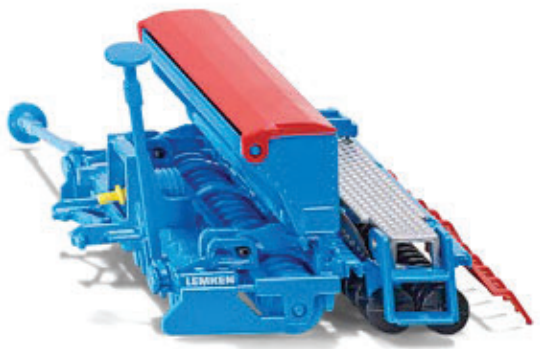

17,0 cm / 6.7"

10175700000
Volvo Lkw mit Boot
Truck with Boat
Camion avec Bateau
226x75x42 mm / 8.9x3.0x1.6"
1:87

15,5 cm / 6.1"

10178600000
Volvo A40J Dumper
Articulated Hauler
Tombereau articulé
170x75x54 mm / 6.7x3.0x2.1"
1:87

13,2 cm / 5.2"

10178500000
Volvo Lkw mit JCB Traktoren
Truck with Tractors
Camion avec Tracteurs
280x75x48 mm / 11.0x3.0x1.9"
1:87

22,6 cm / 8.9"

1022780000
Lemken Saat-Drill-Kombination
 Seed Drill Combination
 Semoir combiné
 175x97x110 mm / 6.8x3.8x4.3"
 1:32