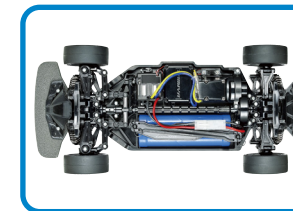

1:10 Bausätze / Kits

Features:

- 4WD TT-02 Allrad-Chassis / 4-Wheel-Drive TT-02 Chassis
- elektronischer Fahrtenregler / *electronic speed controller*
- Torque-Tuned Elektromotor / *Torque-Tuned Motor*
- Neue AMG-GT3 EVO Polycarbonat Karosserie mit Kunststoff Anbauteilen / *New AMG-GT3 EVO Polycarbonate Body with plastic fitting parts*
- Polycarbonat Lichteinsätze, Heckspoiler und Canarts / *Polycarbonate Light cases, rear wing and canarts*
- Wahlweise auch mit lackierter Karosserie erhältlich / *Optionally also available with painted body*