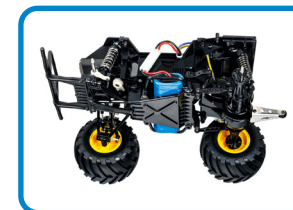

N° 300058755

1:12 RC Lunch Box EVO.

1:10 Bausätze / Kits

Features:

- Komplet kugelagert / Fully ball raced
- Radstand 217 mm (+10 mm) / Wheelbase: 217 mm (+10 mm)
- Spurbreite 228 mm (+10 mm) / Track width: 228 mm (+10 mm)
- Einzelradaufhängung vorne / Double-wishbone front suspension
- Starrachse mit 3-Linkaufhängung / Rigid rear axle with 3-link suspension
- C.V.A.-Öldruckstoßdämpfer vorne/hinten / C.V.A. oil dampers front and rear
- ABS Karosserie mit Anbauteilen / ABS body with fitting parts
- Karosserie 7mm tiefer befestigt / Body mounted 7 mm lower
- Neues Karosserie-Sticker / New Body Sticker

UVP

214,99 €

ESC

540

ASSEMBLY KIT

2WD