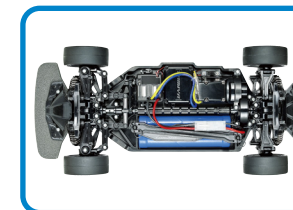

1:10 RC Ford Zakspeed Capri MAMPE TT-02

1:10 Bausätze / Kits

Features:

- TT-02 Chassis mit Allradantrieb / 4WD TT-02 Chassis
- elektronischer Fahrtenregler / *electronic speed controller*
- Torque-Tuned Elektromotor / *Torque-Tuned Motor*
- Neue Polycarbonat Karosserie mit Kunststoff Anbauteilen / *New Polycarbonate Body with plastic fitting parts*
- Polycarbonat Heckspoiler / *Polycarbonate rear Wing*
- 2tlg. Gitterspeichen-Felgen mit 26 mm Slickreifen vorne / *Front 2-piece mesh wheels with 26 mm slick tires*
- 2tlg. Gitterspeichen-Felgen mit 30 mm Slickreifen hinten / *Rear 2-piece mesh wheels with 30 mm slick tires*