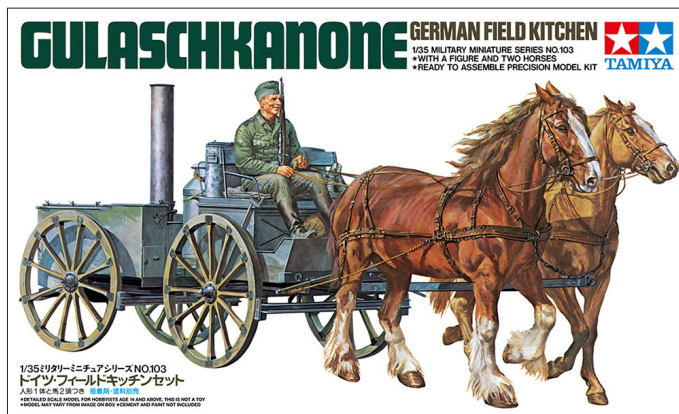

N° 300035103 Limited Edition
1:35 Dt. Feldküche Gulaschkanone (1)

- Limitierte Wiederauflage / *Limited Re-release*
- 1 Sitzende Figur / *1 seated figure*
- 2 Pferde in Bewegung / *2 Horses in motion*