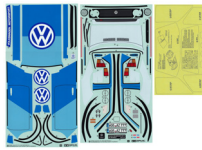

J-Teile Lichteinsätze (klar) Golf II GTI
J Parts Lightcase (clear) Golf II GTI

319490076

UVP 25,89 €

Aufkleber Golf II GTI 16V Rallye
Sticker Bag Golf II GTI 16V Rallye

319490164

UVP 14,29 €