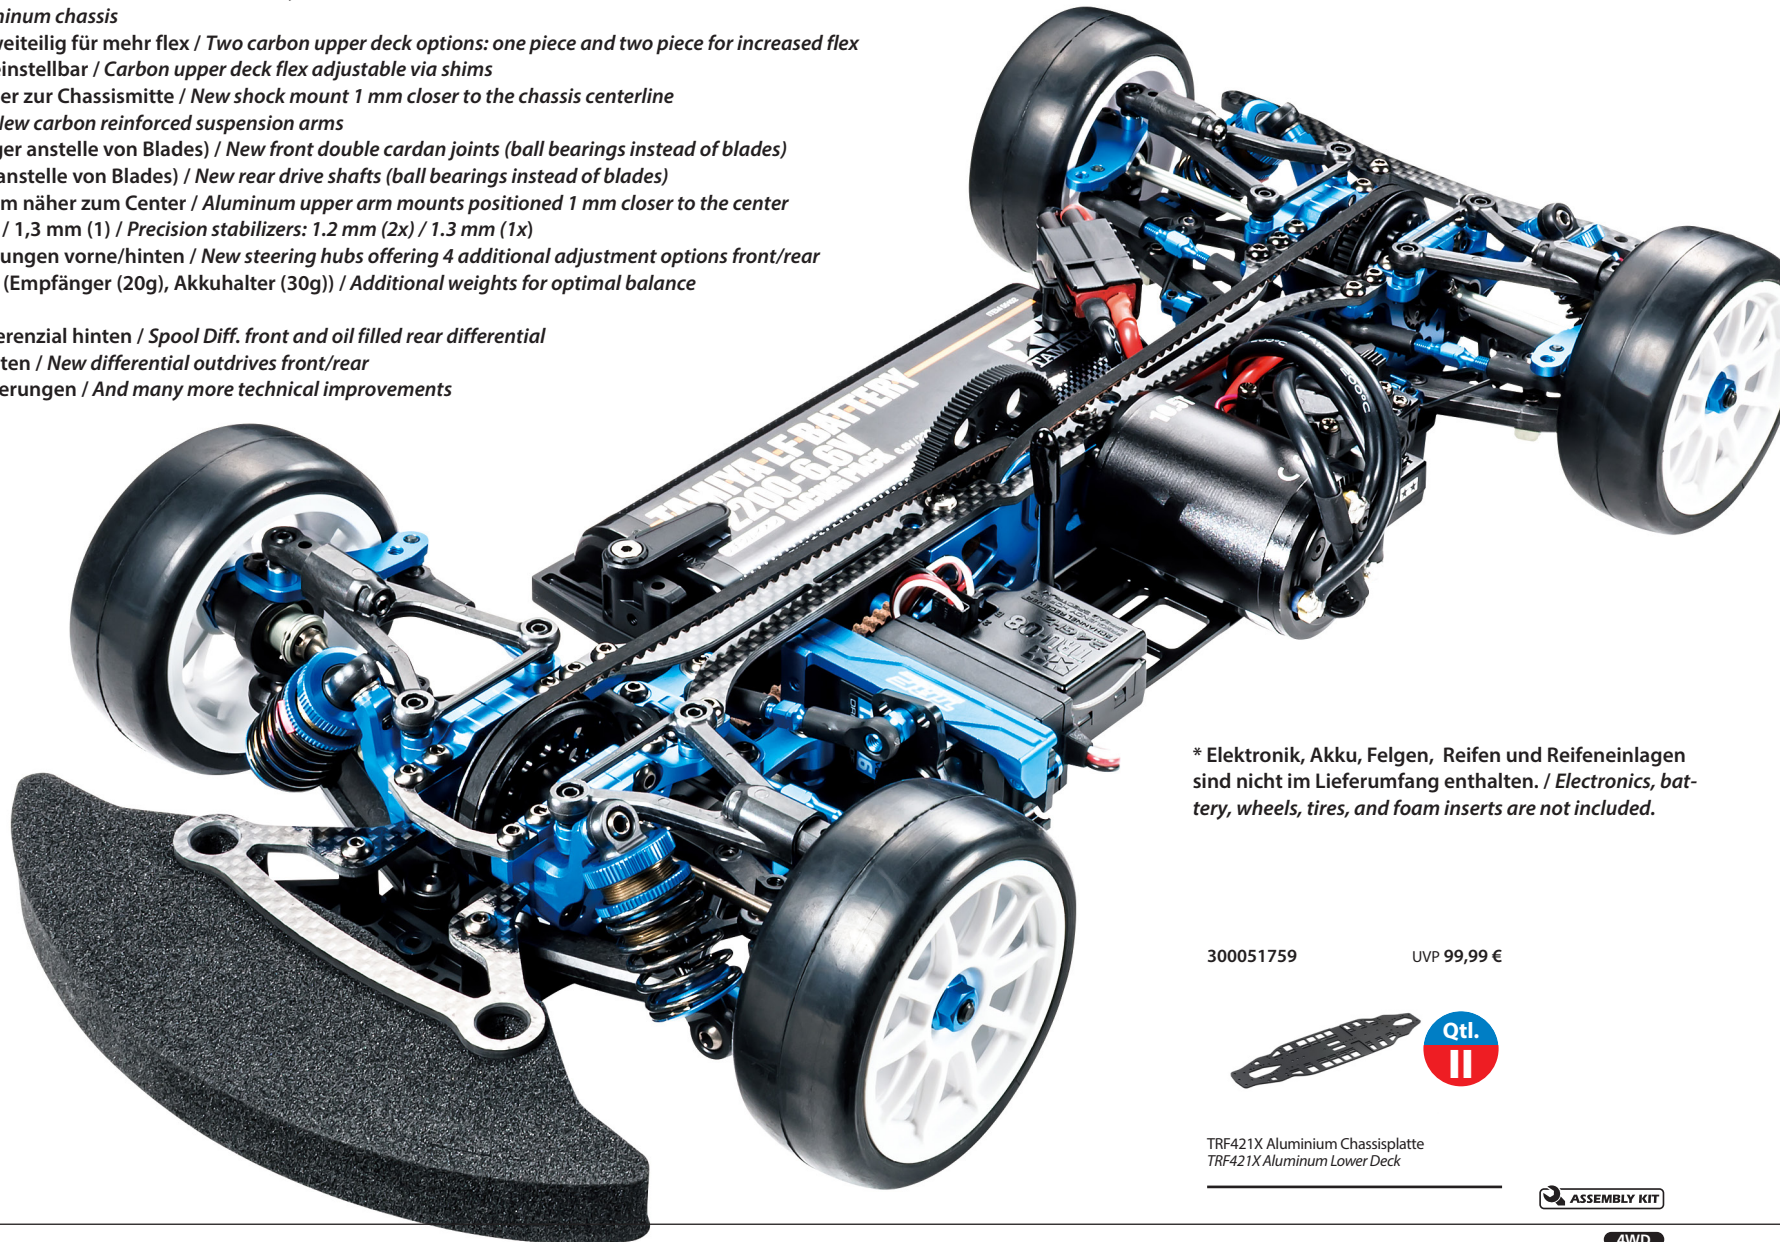

- Neuer Motorträger um 1,04 mm flacher / *New motor mount lowered by 1.04 mm*
- 2 mm Aluminium Chassis / *2 mm aluminum chassis*
- 2 Carbon Upper deck einteilig und zweiteilig für mehr flex / *Two carbon upper deck options: one piece and two piece for increased flex*
- Carbon Upper deck Flex über Shims einstellbar / *Carbon upper deck flex adjustable via shims*
- Neue Dämpferbefestigung 1 mm näher zur Chassismitte / *New shock mount 1 mm closer to the chassis centerline*
- Neue Querlenker Carbon verstärkt / *New carbon reinforced suspension arms*
- Neue Doppelkardans vorne (Kugellager anstelle von Blades) / *New front double cardan joints (ball bearings instead of blades)*
- Neue Halbwellen hinten (Kugellager anstelle von Blades) / *New rear drive shafts (ball bearings instead of blades)*
- Alubefestigung Querlenker oben 1 mm näher zum Center / *Aluminum upper arm mounts positioned 1 mm closer to the center*
- Präzisions-Stabilisatoren 1,2 mm (2x) / 1,3 mm (1) / *Precision stabilizers: 1.2 mm (2x) / 1.3 mm (1x)*
- Neue Lenkhebel für 4 weitere Einstellungen vorne/hinten / *New steering hubs offering 4 additional adjustment options front/rear*
- Zusatzgewichte für optimale Balance (Empfänger (20g), Akkuhalter (30g)) / *Additional weights for optimal balance (receiver 20 g, battery holder 30 g)*
- Starrachse vorne und ölgefülltes Differenzial hinten / *Spool Diff. front and oil filled rear differential*
- Neue Differenzial-Abtriebe vorne/hinten / *New differential outdrives front/rear*
- Und viele weitere technische Verbesserungen / *And many more technical improvements*

* Elektronik, Akku, Felgen, Reifen und Reifeneinlagen sind nicht im Lieferumfang enthalten. / *Electronics, battery, wheels, tires, and foam inserts are not included.*

UVP

799,99 €

300051759

UVP 99,99 €

TRF421X Aluminium Chassisplatte
TRF421X Aluminum Lower Deck

ASSEMBLY KIT

4WD