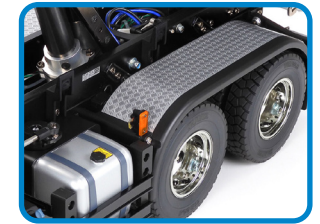

1:14 Bausätze / Kits

ASSEMBLY KIT
EP

Länge 667 mm, Breite 195 mm, Höhe 168 mm

300056545