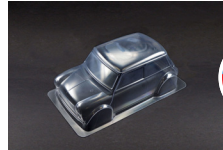

Aufkleber Golf II GTI 16V StraBenversion
Sticker Bag Golf II GTI 16V Street

311825349

UVP 29,99 €

Karosserie Mini Cooper Racing (RS210)
Body Mini Cooper Rac.w/o holes WB210

319490156

UVP 12,99 €