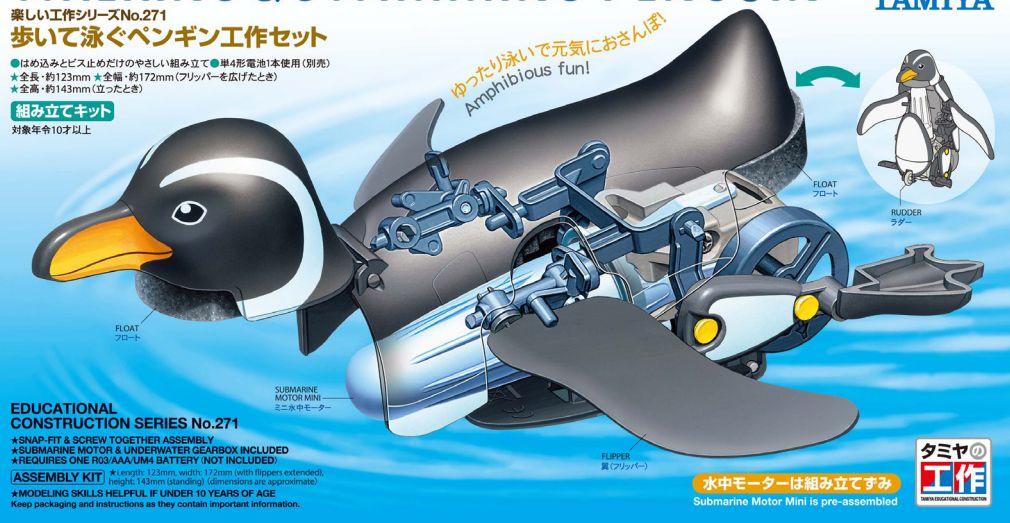

Lehrkasten Pinguin schwimmend/gehend Walking & Swimming Penguin Educational Kit

- Wasserdichter Mini-U-Boot Motor / *Waterproof mini submarine motor*
- Leicht zu Montieren durch leichte Steck- und Schraubbauweise / *Easy to assemble thanks to simple plug-and-screw design*
- Watscheln an Land und schwimmt im Wasser / *Waddles on land and floats in water*
- Wasserfeste Aufkleber / *Waterproof stickers*
- Abm.: LxBxH 123 x 172 x 123 mm / *Dimensions (L x W x H): 123 x 172 x 123 mm*
- Für den Betrieb wird eine Batterie vom Typ Micro/AAA benötigt / *Requires one Micro/AAA battery for operation*

UVP
23,99 €

WALKING & SWIMMING PENGUIN

楽しい工作シリーズNo.271
歩いて泳ぐペンギン工作セット
●はめ込みとビス止めだけのやさしい組み立て ●単4形電池1本使用(別売)
★全長・約123mm ★全幅・約172mm(フリップperを広げたとき)
★全高・約143mm(立ったとき)

組み立てキット
対象年齢10才以上

N° 300016002 Limited Edition
1:6 Motorrad Honda DAX Bausatz