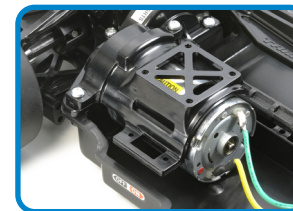

1:10 Bausätze / Kits

Features:

- 4WD TT-02 Allrad-Chassis / 4-Wheel-Drive TT-02 Chassis
- elektronischer Fahrtenregler / *electronic speed controller*
- Torque-Tuned Elektromotor / *Torque-Tuned Motor*
- Neue AMG-GT3 EVO Polycarbonat Karosserie mit Kunststoff Anbauteilen / *New AMG-GT3 EVO Polycarbonate Body with plastic fitting parts*
- Polycarbonat Lichteinsätze, Heckspoiler und Canarts / *Polycarbonate Light cases, rear wing and canarts*
- Wahlweise auch mit lackierter Karosserie erhältlich / *Optionally also available with painted body*