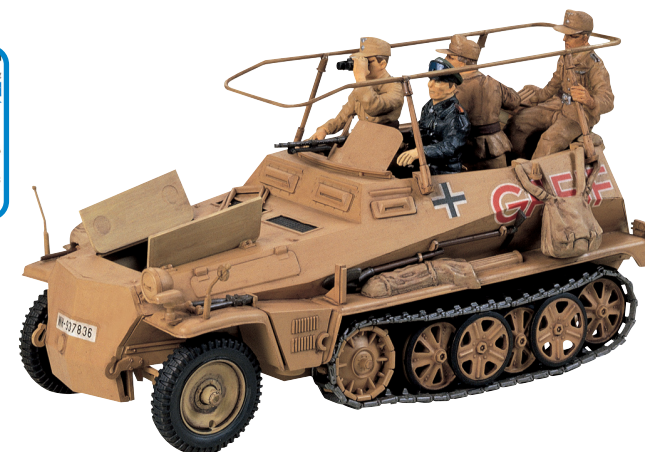

N° 300035113 Limited Edition
1:35 Bausätze / Kits
1:35 Dt. Halbkette 250/3 Greif (4)

- Limitierte Wiederauflage / *Limited RE-release*
- Segmentketten / *Segmented Tracks*
- 4 Soldatenfiguren / *4 soldier figures*

UVP
25,99 €