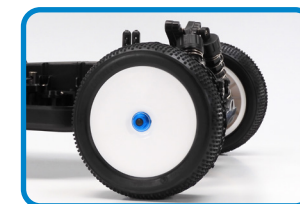

ASSEMBLY KIT

DB-01SR

Länge / Length 395 mm, Radstand / Wheelbase 280 mm

4WD