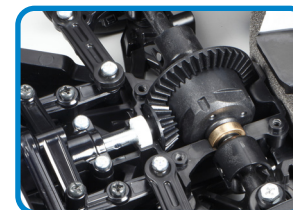

N° 300047526

Limited Edition

1:10 RC Ford Zakspeed Capri MAMPE TT-02

1:10 Bausätze / Kits

Features:

- TT-02 Chassis mit Allradantrieb / 4WD TT-02 Chassis
- elektronischer Fahrtenregler / *electronic speed controller*
- Torque-Tuned Elektromotor / *Torque-Tuned Motor*
- Neue Polycarbonat Karosserie mit Kunststoff Anbauteilen / *New Polycarbonate Body with plastic fitting parts*
- Polycarbonat Heckspoiler / *Polycarbonate rear Wing*
- 2tlg. Gitterspeichen-Felgen mit 26 mm Slickreifen vorne / *Front 2-piece mesh wheels with 26 mm slick tires*
- 2tlg. Gitterspeichen-Felgen mit 30 mm Slickreifen hinten / *Rear 2-piece mesh wheels with 30 mm slick tires*

UVP

174,99 €

4WD