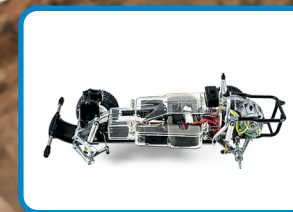

UVP
189,99 €

2WD

N° 300058759

1:10 RC Ford F-150 Ranger XLT

1:10 Bausätze / Kits

Features:

- Komplette kugelgelagert / Fully ball raced
- Elektromotor Typ 540 / Type 540 Motor
- 2WD-Heckantrieb / 2WD Rear-wheel-drive
- elektronischer Fahrregler / electronic speed controller
- Aluminium Öldruckstoßdämpfer / Aluminum oil dampers
- Metall-Druckguss Getriebegheäuse / Metal die-cast gearbox housing
- Metall-Druckguss Aufhängung vorne/hinten / Metal die-cast front and rear suspension
- Chassisplatte aus Glasfaser / Fiberglass chassis plate
- gekapselte RC-Box für Empfänger, Regler und Servo / Sealed RC box for receiver, ESC, and servo
- ABS Kunststoffkarosserie mit Fahrerfigur / ABS plastic body with driver figure
- Blockstollenreifen vorne / hinten / Block-pattern tires front and rear
- 3tlg. 8-Speichen-Felgen vorne / hinten / Three-piece 8-spoke wheels front and rear