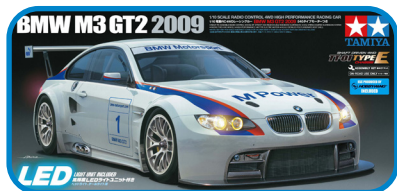

UVP
469,99 €

2WD

N° 300058449 Limited Edition
1:10 RC BMW M3 GT2 2009 TT-01E

- TT-01E Chassis mit Allradantrieb / 4WD TT-01E Chassis
- elektronischer Fahrtenregler / *electronic speed controller*
- Polycarbonat Karosserie mit Lichteinsätzen und Kunststoff Anbauteilen / *Polycarbonate Body with light cases and plastic fitting parts*
- Inkl. LED-Lichteinheit / *Incl. LED-Light Unit*
- Limitierte Wiederauflage / *Limited Re-release*