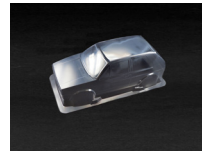

319007772

UVP 8,89 €

H-Teile Spoilerha./Spiegel M-AMG GT3 EVO
H Parts Spoiler/Mirror M-AMG GT3 EVO

319490168

UVP 25,19 €

Aufkleber Mercedes-AMG GT3 EVO
Sticker Bag Mercedes-AMG GT3 EVO

311820077

UVP 18,49 €