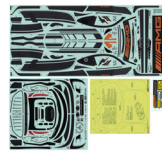

Ersatz & Optionale Teile / Spare & Option Parts

311820062

UVP 27,99 €

Karosserie TOM'S/ENEOS GR Supra RS-257mm / Body TOM'S/ENEOS GR Supra w/o HWB257mm

311820063

UVP 8,39 €

Lichteinsatz/Canards GR Supra PC
Lightcase/Canards GR Supra PC

319007358

UVP 9,49 €

H-Teile Spoiler/Spiegel GR Supra
H Parts Mirror/Rear Wing GR Supra

319490062

UVP 27,69 €

Aufkleber au TOM'S GR Supra
Sticker Bag TOM'S GR Supra

319490144

UVP 37,79 €

Aufkleber ENEOS X Prime GR Supra
Sticker Bag ENEOS X Prime GR Supra

311820121

UVP 37,79 €

Karosserie M-AMG GT3 EVO PC RS251mm
Body M-AMG GT3 EVO PC w/o Holes
WB251mm

311835807

UVP 15,39 €

Spoiler/Lichteinsatz M-AMG GT3 EVO PC
Spoiler/Lightcase M-AMG GT3 EVO PC

319007772

UVP 8,89 €

H-Teile Spoilerha./Spiegel M-AMG GT3 EVO
H Parts Spoiler/Mirror M-AMG GT3 EVO

319490168

UVP 25,19 €

Aufkleber Mercedes-AMG GT3 EVO
Sticker Bag Mercedes-AMG GT3 EVO

311820077

UVP 18,49 €

Karosserie VW Golf II GTI/Rallye RS239mm
Body VW Golf II GTI/Rally w/o Ho.WB239mm

319007434

UVP 9,19 €

H-Teile Spieg. VW Golf II GTI/Rallye sw.
H Parts Bumper VW Golf II GTI/Rallye blk

319115555

UVP 8,29 €

J-Teile Lichteinsätze (klar) Golf II GTI
J Parts Lightcase (clear) Golf II GTI

319490076

UVP 25,89 €

Aufkleber Golf II GTI 16V Rallye
Sticker Bag Golf II GTI 16V Rallye

319490164

UVP 14,29 €

Aufkleber Golf II GTI 16V StraBenversion
Sticker Bag Golf II GTI 16V Street

311825349

UVP 29,99 €

Karosserie Mini Cooper Racing (RS210)
Body Mini Cooper Rac.w/o holes WB210

319490156

UVP 12,99 €

Aufkleber Mini Cooper Racing 58747
Sticker Bag Mini Cooper Racing 58747

311825968

UVP 37,79 €

Karosserie M-B G-Klasse G500 58675
Body w/o holes M-B G-Class G500 58675

319803213

UVP 14,19 €

K-/H-Teile Anbauteile M-B G-Klasse G500
K-/H-Parts Fitting.M-B G-Class G500 58675

319495980

UVP 13,39 €