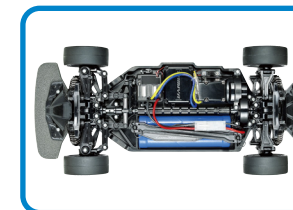

UVP
169,99 €

N° 300058752

1:10 RC Mercedes-Benz 190E Evo.II 1991 König-Pilsner TT-02

1:10 Bausätze / Kits

Features:

- TT-02 Chassis mit Allradantrieb / 4WD TT-02 Chassis
- elektronischer Fahrtenregler / *electronic speed controller*
- Torque-Tuned Elektromotor / *Torque-Tuned Motor*
- Polycarbonat Karosserie mit Kunststoff Anbauteilen / *Polycarbonate Body with plastic fitting parts*
- verchromter Kühlergrill und 2tlg Heckspoiler / *plated radiator grille and 2-piece rear spoiler*
- Wahlweise auch mit lackierter Karosserie erhältlich / *Optionally also available with painted body*