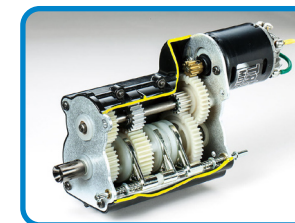

@carson.rc

N° 300047528 Limited Edition

1:14 Bausätze / Kits

1:14 RC Volvo FH16 Abschlepper 8x4 Silber vorlackiert

1:14 RC Volvo FH16 Tow-Truck 8x4 Silver pre-painted

Features:

- Bausatzmodell im Maßstab 1:14 / Model kit in scale 1:14
- Abm.: Länge 750 mm, Breite 195 mm, Höhe 300 mm / Dimensions: Length 750 mm, Width 195 mm, Height 300 mm
- Vorlackierte ABS Karosserie (TS-17 Aluminium Silber glänzend) / Pre-painted ABS body (TS-17 Gloss Aluminum Silver)
- 4-Achs Fahrgestell mit Doppellenkachsen / 4-axle chassis with dual steering axles
- 2 angetriebenen Hinterachsen mit Metall-Kegelrädern und Differenzialen / Two driven rear axles with metal bevel gears and differentials
- Detailgetreue Metall-Blattfederaufhängung an Federbeinen / Authentic metal leaf spring suspension with shock absorbers
- 3-Gang-Schaltgetriebe über Servo schaltbar / 3-speed gear box, shiftable via servo
- Drehmomentstarker TR Mighty-Tuned Motor 35T / High-torque TR Mighty-Tuned Motor 35T
- Originalgetreu nachempfundene Abschleppereinheit / Realistic tow unit
- Verschraubte Fahrerkabine mit Interior / driver's cab with interior (bolted)
- Inkl. Dachlampenbügel und Antennen / Includes roof light bar and antennas
- Kühlergrill aus Metall (Fotogeätzt) / Metal radiator grille (photo-etched)
- Optional erhältliche Hubeinheit ACU-02 Hubmechanik (300056553) / lifting unit ACU-02 Tow Truck Actuator Set (300056553) sold separately
- Optional erhältliche Multifunktionseinheit MFC-03 (Fahr-, Licht- und Soundfunktionen) / Multifunction unit MFC-03 (driving, lighting, and sound functions) sold separately
- Hinweis: Optionales Zubehör sind LED's mit längerem Kabel für dieses Modell, welche durch die serienmäßigen LED's in der MFC-03 ersetzt werden müssen. (Art.-Nr.: 300056549, 565550, 56551)
- Note: Optional accessories include LEDs with longer cables for this model, which must replace the standard LEDs in the MFC-03. (Item No.: 300056549, 565550, 56551)