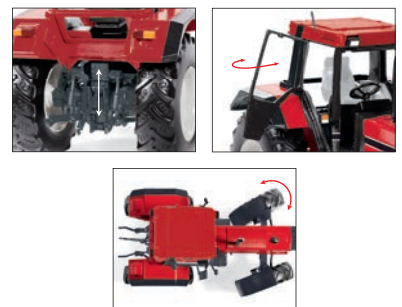

0514 06 Pritschensattelzug (Henschel)
Langhauber aus neuen Formen
UVP 27,99 € · 1950-55

0490 02 Tiefladehängerzug (MB Pullman)
Liefergespann für Clark Gabelstapler
UVP 23,99 € · 1955-63

NEUHEITEN DEZEMBER 2021

METAL
+
PLASTIC PARTS
1 cm 2
1:32

0778 58 Claas Arion 630
Schlepper für den Ernteeinsatz
UVP 82,95 €

METAL
+
PLASTIC PARTS
1 cm 2
1:32

0778 59 John Deere 8R 410
Leistungsträger für große Felddaufgaben
UVP 93,95 €

METAL
+
PLASTIC PARTS
1 cm 2
1:32

0778 61 Case IH 1455 XL
Youngtimer aus Düsseldorfer Produktion
UVP 93,95 €

WIKING®

NEUHEITEN DEZEMBER 2021

METAL
+
PLASTIC PARTS
1 cm 2
1:43

0431 03 Feuerwehr – Rosenbauer DL L32A-XS 3.0 (MB Atego)
Topaktuelle Drehleiter mit authentischen Funktionen
UVP 99,95 €