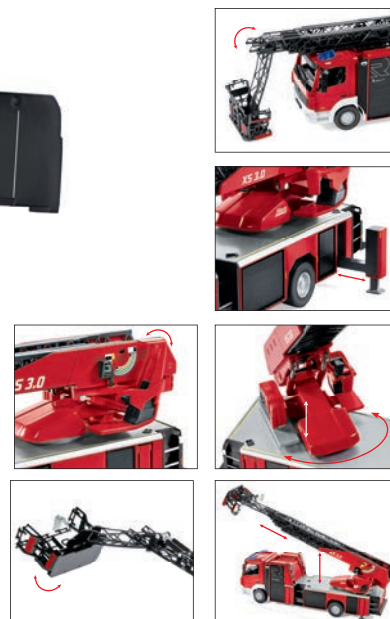

METAL
+
PLASTIC PARTS
1 cm 2
1:32

0778 58 Claas Arion 630
Schlepper für den Ernteeinsatz
UVP 82,95 €

METAL
+
PLASTIC PARTS
1 cm 2
1:32

0778 59 John Deere 8R 410
Leistungsträger für große Felddaufgaben
UVP 93,95 €

METAL
+
PLASTIC PARTS
1 cm 2
1:32

0778 61 Case IH 1455 XL
Youngtimer aus Düsseldorfer Produktion
UVP 93,95 €

WIKING®

NEUHEITEN DEZEMBER 2021

METAL
+
PLASTIC PARTS
1 cm 2
1:43

0431 03 Feuerwehr – Rosenbauer DL L32A-XS 3.0 (MB Atego)
Topaktuelle Drehleiter mit authentischen Funktionen
UVP 99,95 €

METAL
+
PLASTIC PARTS
1 cm 2
1:43

0431 96 Feuerwehr – Rosenbauer AT (MAN TGM)
Hilfeleistung im impulsstarken Future-Design
UVP 82,95 €